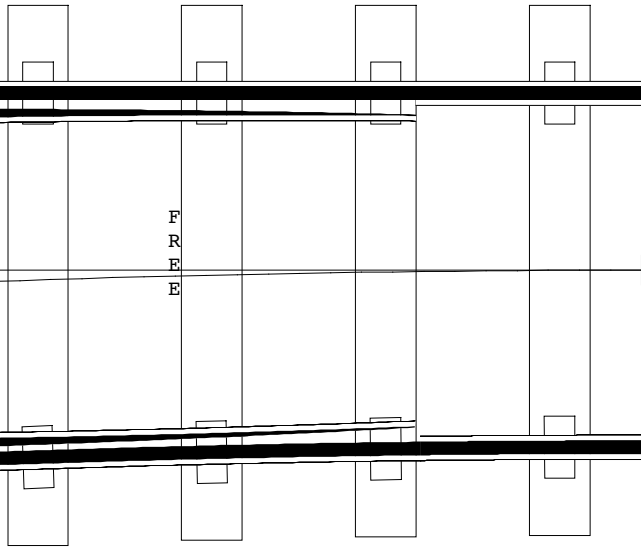

Wei  
Spu  
Wei  
Tan

(c) 2

Weiche 1:5,9, 2450 mm Radius  
Spurweite: 45 mm  
Weichenlänge: 635,6 mm  
Tangentenlänge: 206,2 mm

(c) 2013 Spur-0-MEC Niederrhein e.V. - AWA-Service